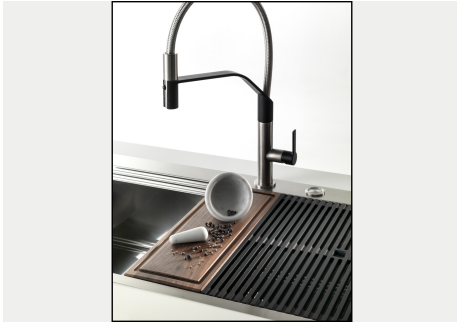

Numéro cuves 1 cuve

Vidange Vidange à commande automatique SPACE (PUSH)

INCLU

2 x GRILLE NOIRE POUR
EVIERS RIVA A100E02
1 x VIDAGE FADE PUSH INOX
A407A16

DESSINS TECHNIQUES

GALERIE

FOURNI

GRILLE NOIRE POUR EVIERS RIVA
A100 E02