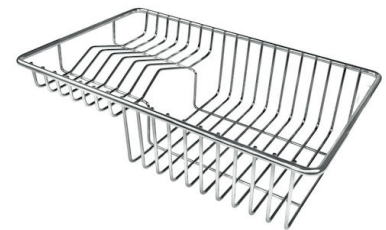

VIDAGE FADE PUSH INOX
A407 A16

ACCESSOIRES OPTIONNELS

CUVETTE PERFOREE INOX
A154 F00

* uniquement en combinaison avec
l'accessoire A644 F04

**CUVETTE PERFOREE POUR EVIERS
RIVA**

A156 F00

GRILLE POR.ASSIETTES INOX
mm214x379

A100 C03

* uniquement en combinaison avec
l'accessoire A644 A01

GRILLE PORTE-ASSIETTES INOX
25x35

A100 A54

* uniquement en combinaison avec
l'accessoire A644 F04

PLANCHE DE DECOUPE BOIS POUR
EVIERS RIVA

A642 F03