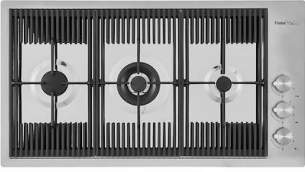

* uniquement en combinaison avec
l'accessoire A644 A01

KIT RÂPES ET PLANCHE DE
DECOUPE HDPE

A159 A01

* uniquement en combinaison avec
l'accessoire A644 A01

LES APPARIEMENTS RECOMMANDÉS

MILANO 3 BRULEURS
G680 F00