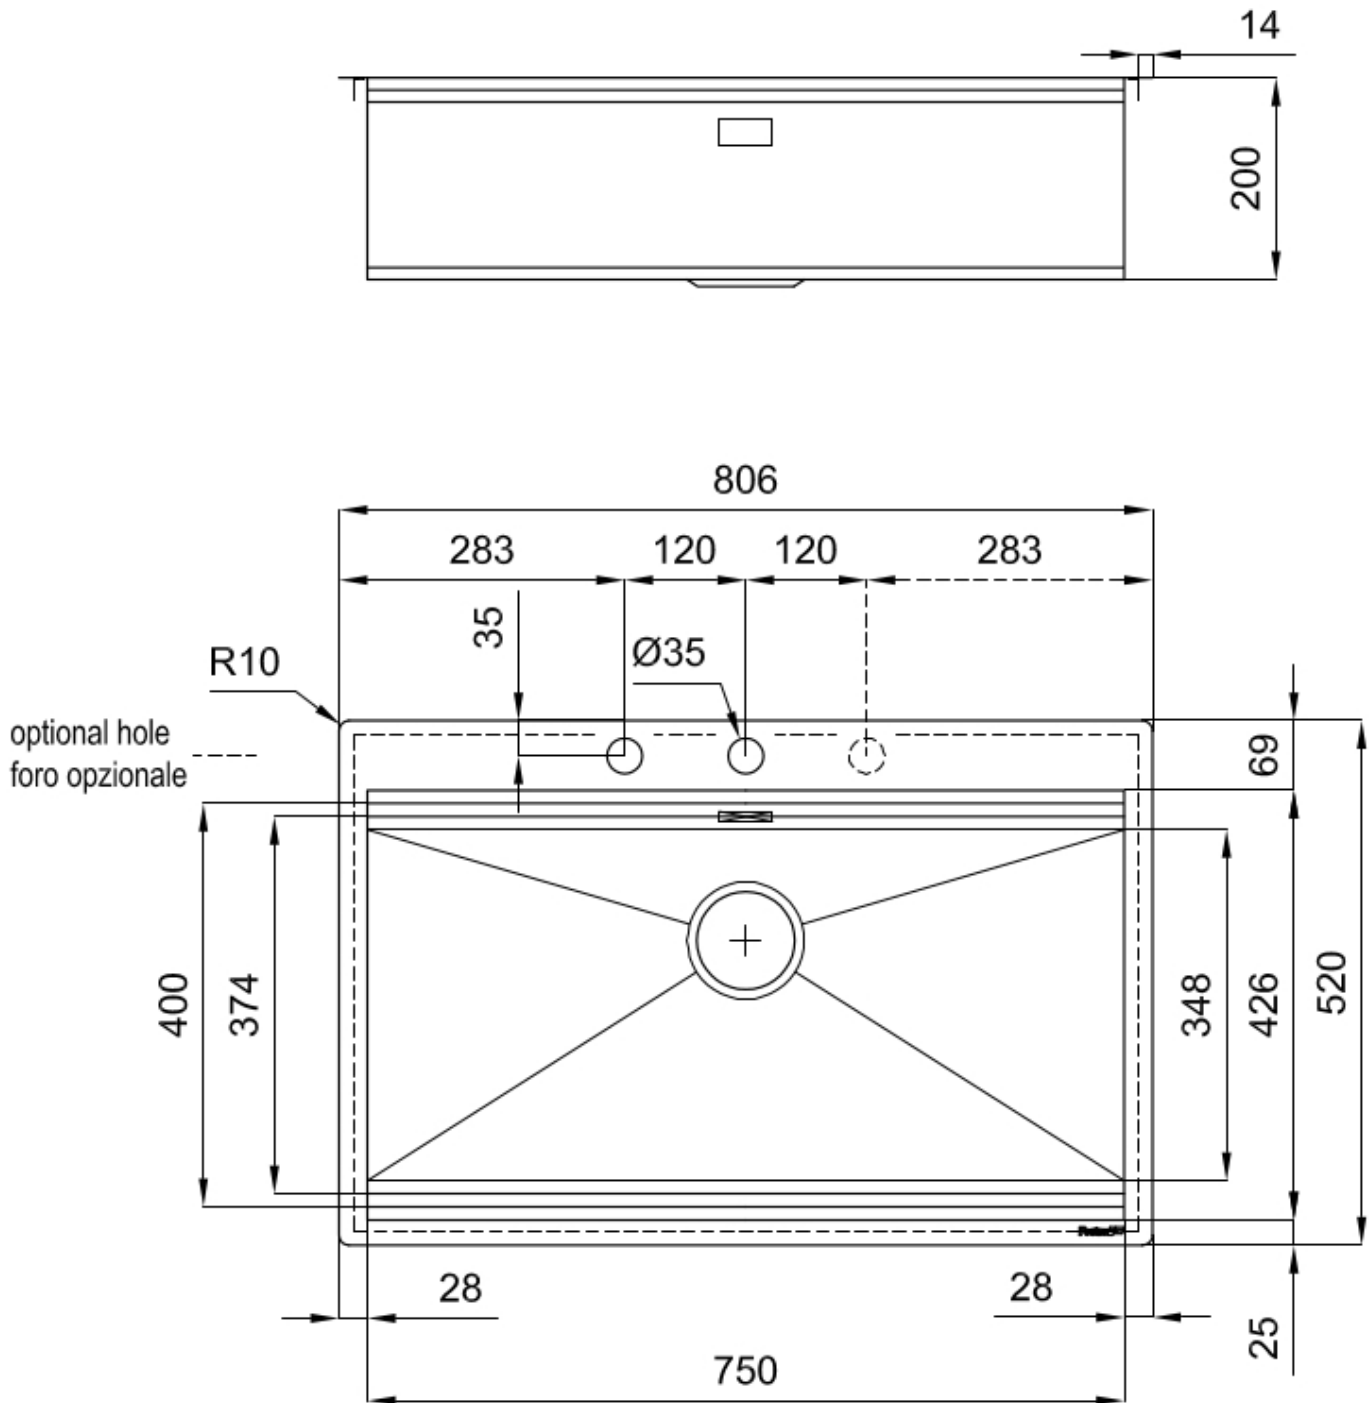

DESSINS TECHNIQUES